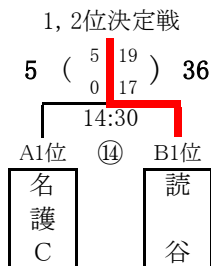

令和元年度 第22回KBC学園杯争奪 第50回ラグビー祭り(高校の部)

7人制 対戦表

会場: 県総合運動公園蹴球場

◆予選リーグ

■Aパート

■Bパート

* 合同A(浦添・宜野湾)

* 合同B(具志川・美里・北谷)

* 合同C(コザB・美里工業)

試合時間 ①9:30～ ②9:50～ ③10:10～ ④10:30～ ⑤10:50～ ⑥11:10～
⑦11:30～ ⑧11:50～ ⑨12:10～ ⑩12:30～

A	名護C	名護商工	合同B
名護C		33-0	49-5
名護商工	0-33		0-14
合同B	5-49	14-0	
1位	名護C		
2位	合同B		
3位	名護商工		

B	読谷	嘉手納	合同A
読谷		45-0	43-0
嘉手納	0-45		29-0
合同A	0-43	0-29	
1位	読谷		
2位	嘉手納		
3位	合同A		

C	コザA	名護A	合同C	名護B
コザA		25-5		24-19
名護A	5-25		19-19	
合同C		19-19		24-14
名護B	19-24		14-24	

1位	コザA
2位	合同C
3位	名護A
4位	名護B

◆決勝トーナメント戦(順位決定戦)

■Aパート

※ A,B両リーグの同順位チーム同士で順位決定戦を行う

■Bパート

※ Cリーグの上位2チーム、下位2チームそれぞれで順位決定戦を行う