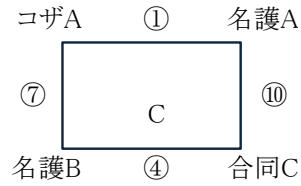

令和元年度 第22回KBC学園杯争奪 第50回ラグビー祭り(高校の部)

7人制 対戦表

会場: 県総合運動公園蹴球場

◆予選リーグ

■Aパート

■Bパート

* 合同A(浦添・宜野湾)

* 合同B(具志川・美里・北谷)

* 合同C(コザB・美里工業)

試合時間 ①9:30～ ②9:50～ ③10:10～ ④10:30～ ⑤10:50～ ⑥11:10～
⑦11:30～ ⑧11:50～ ⑨12:10～ ⑩12:30～

A	名護C	名護商工	合同B
名護C		33-0	49-5
名護商工	0-33		0-14
合同B	5-49	14-0	
1位	名護C		
2位	合同B		
3位	名護商工		

B	読谷	嘉手納	合同A
読谷		45-0	43-0
嘉手納	0-45		29-0
合同A	0-43	0-29	
1位	読谷		
2位	嘉手納		
3位	合同A		

C	コザA	名護A	合同C	名護B
コザA		25-5		24-19
名護A	5-25		19-19	
合同C		19-19		24-14
名護B	19-24		14-24	

1位	コザA
2位	合同C
3位	名護A
4位	名護B

◆決勝トーナメント戦(順位決定戦)

■Aパート

※ A,B両リーグの同順位チーム同士で順位決定戦を行う

■Bパート

※ Cリーグの上位2チーム、下位2チームそれぞれで順位決定戦を行う