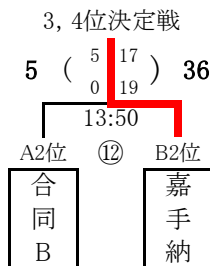

令和元年度 第22回KBC学園杯争奪 第50回ラグビー祭り(高校の部)

7人制 対戦表

会場: 県総合運動公園蹴球場

◆予選リーグ

■Aパート

■Bパート

* 合同A(浦添・宜野湾)

* 合同B(具志川・美里・北谷)

* 合同C(コザB・美里工業)

試合時間 ①9:30～ ②9:50～ ③10:10～ ④10:30～ ⑤10:50～ ⑥11:10～
⑦11:30～ ⑧11:50～ ⑨12:10～ ⑩12:30～

A	名護C	名護商工	合同B
名護C		33-0	49-5
名護商工	0-33		0-14
合同B	5-49	14-0	
1位	名護C		
2位	合同B		
3位	名護商工		

B	読谷	嘉手納	合同A
読谷		45-0	43-0
嘉手納	0-45		29-0
合同A	0-43	0-29	
1位	読谷		
2位	嘉手納		
3位	合同A		

C	コザA	名護A	合同C	名護B
コザA		25-5		24-19
名護A	5-25		19-19	
合同C		19-19		24-14
名護B	19-24		14-24	

1位	コザA
2位	合同C
3位	名護A
4位	名護B

◆決勝トーナメント戦(順位決定戦)

■Aパート

※ A,B両リーグの同順位チーム同士で順位決定戦を行う

■Bパート

※ Cリーグの上位2チーム、下位2チームそれぞれで順位決定戦を行う