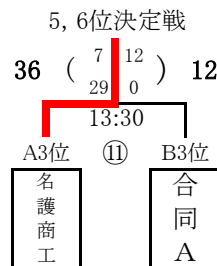

令和元年度 第22回KBC学園杯争奪 第50回ラグビー祭り(高校の部)

7人制 対戦表

会場: 県総合運動公園蹴球場

◆予選リーグ

■Aパート

■Bパート

* 合同A(浦添・宜野湾)

* 合同B(具志川・美里・北谷)

* 合同C(コザB・美里工業)

試合時間 ①9:30～ ②9:50～ ③10:10～ ④10:30～ ⑤10:50～ ⑥11:10～
⑦11:30～ ⑧11:50～ ⑨12:10～ ⑩12:30～

A	名護C	名護商工	合同B
名護C		33-0	49-5
名護商工	0-33		0-14
合同B	5-49	14-0	
1位	名護C		
2位	合同B		
3位	名護商工		

B	読谷	嘉手納	合同A
読谷		45-0	43-0
嘉手納	0-45		29-0
合同A	0-43	0-29	
1位	読谷		
2位	嘉手納		
3位	合同A		

C	コザA	名護A	合同C	名護B
コザA		25-5		24-19
名護A	5-25		19-19	
合同C		19-19		24-14
名護B	19-24		14-24	

1位	コザA
2位	合同C
3位	名護A
4位	名護B

◆決勝トーナメント戦(順位決定戦)

■Aパート

※ A,B両リーグの同順位チーム同士で順位決定戦を行う

■Bパート

※ Cリーグの上位2チーム、下位2チームそれぞれで順位決定戦を行う