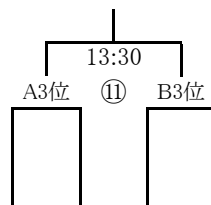

* 合同C(コザB・美里工業)

試合時間 ①9:30～ ②9:50～ ③10:10～ ④10:30～ ⑤10:50～ ⑥11:10～
⑦11:30～ ⑧11:50～ ⑨12:10～ ⑩12:30～

A	名護C	名護商工	合同B
名護C		-	-
名護商工	-		-
合同B	-	-	

1位
2位
3位

B	宜野座	コザA	名護A
読谷		-	-
嘉手納	-		-
合同A	-	-	

1位
2位
3位

C	コザA	名護A	合同C	名護B
コザA		-		-
名護A	-		-	
合同C		-		-
名護B	-		-	

1位
2位
3位
4位

◆決勝トーナメント戦(順位決定戦)

■Aパート

1, 2位決定戦

※ A,B両リーグの同順位チーム同士で順位決定戦を行う

3, 4位決定戦

5, 6位決定戦

■Bパート