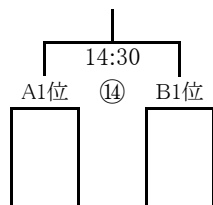

* 合同C(コザB・美里工業)

試合時間 ①9:30～ ②9:50～ ③10:10～ ④10:30～ ⑤10:50～ ⑥11:10～
⑦11:30～ ⑧11:50～ ⑨12:10～ ⑩12:30～

A	名護C	名護商工	合同B
名護C		-	-
名護商工	-		-
合同B	-	-	

1位
2位
3位

B	宜野座	コザA	名護A
読谷		-	-
嘉手納	-		-
合同A	-	-	

1位
2位
3位

C	コザA	名護A	合同C	名護B
コザA		-		-
名護A	-		-	
合同C		-		-
名護B	-		-	

1位
2位
3位
4位

◆決勝トーナメント戦(順位決定戦)

■Aパート

1, 2位決定戦

※ A,B両リーグの同順位チーム同士で順位決定戦を行う

3, 4位決定戦

5, 6位決定戦

■Bパート