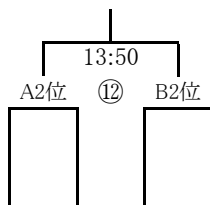

* 合同C(コザB・美里工業)

試合時間 ①9:30～ ②9:50～ ③10:10～ ④10:30～ ⑤10:50～ ⑥11:10～
⑦11:30～ ⑧11:50～ ⑨12:10～ ⑩12:30～

A	名護C	名護商工	合同B
名護C		-	-
名護商工	-		-
合同B	-	-	

1位
2位
3位

B	宜野座	コザA	名護A
読谷		-	-
嘉手納	-		-
合同A	-	-	

1位
2位
3位

C	コザA	名護A	合同C	名護B
コザA		-		-
名護A	-		-	
合同C		-		-
名護B	-		-	

1位
2位
3位
4位

◆決勝トーナメント戦(順位決定戦)

■Aパート

1, 2位決定戦

※ A,B両リーグの同順位チーム同士で順位決定戦を行う

3, 4位決定戦

5, 6位決定戦

■Bパート