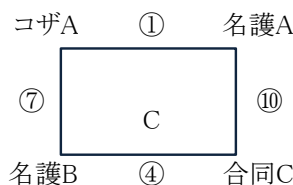

令和元年度 第22回KBC学園杯争奪 第50回ラグビー祭り(高校の部)

7人制 対戦表

会場: 県総合運動公園蹴球場

◆予選リーグ

■Aパート

■Bパート

* 合同A(浦添・宜野湾)

* 合同B(具志川・美里・北谷)

* 合同C(コザB・美里工業)

試合時間 ①9:30～ ②9:50～ ③10:10～ ④10:30～ ⑤10:50～ ⑥11:10～
⑦11:30～ ⑧11:50～ ⑨12:10～ ⑩12:30～

A	名護C	名護商工	合同B
名護C		-	-
名護商工	-		-
合同B	-	-	

1位
2位
3位

B	宜野座	コザA	名護A
読谷		-	-
嘉手納	-		-
合同A	-	-	

1位
2位
3位

C	コザA	名護A	合同C	名護B
コザA		-		-
名護A	-		-	
合同C		-		-
名護B	-		-	

1位
2位
3位
4位

◆決勝トーナメント戦(順位決定戦)

■Aパート

1, 2位決定戦

※ A,B両リーグの同順位チーム同士で順位決定戦を行う

3, 4位決定戦

5, 6位決定戦

■Bパート