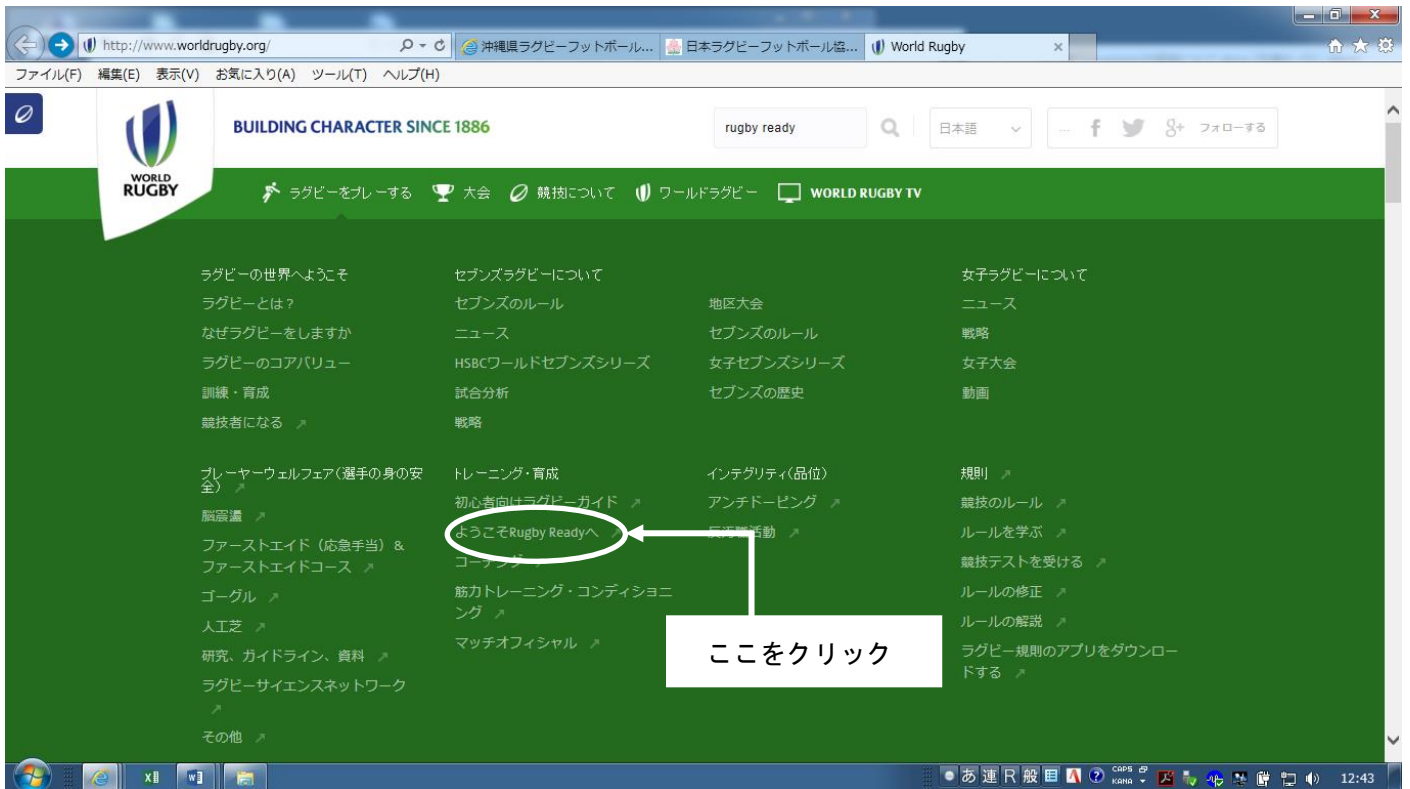

「WORLD RUGBY」オンライン講習受講方法

1. 日本ラグビーフットボール協会HPの中下段、関東・関西・九州協会バナーの並び

「WORLD RUGBY」のサイトを開きます。

2. 「ラグビーをプレーする」をクリック

3. 「ようこそ Rugby Raedy へ」をクリック

3. 「Home」から順にクリックし、進めていきます。

※登録されたことがない方は、eメールアドレスと名前前の登録が必要です。名前はローマ字表記で入力。