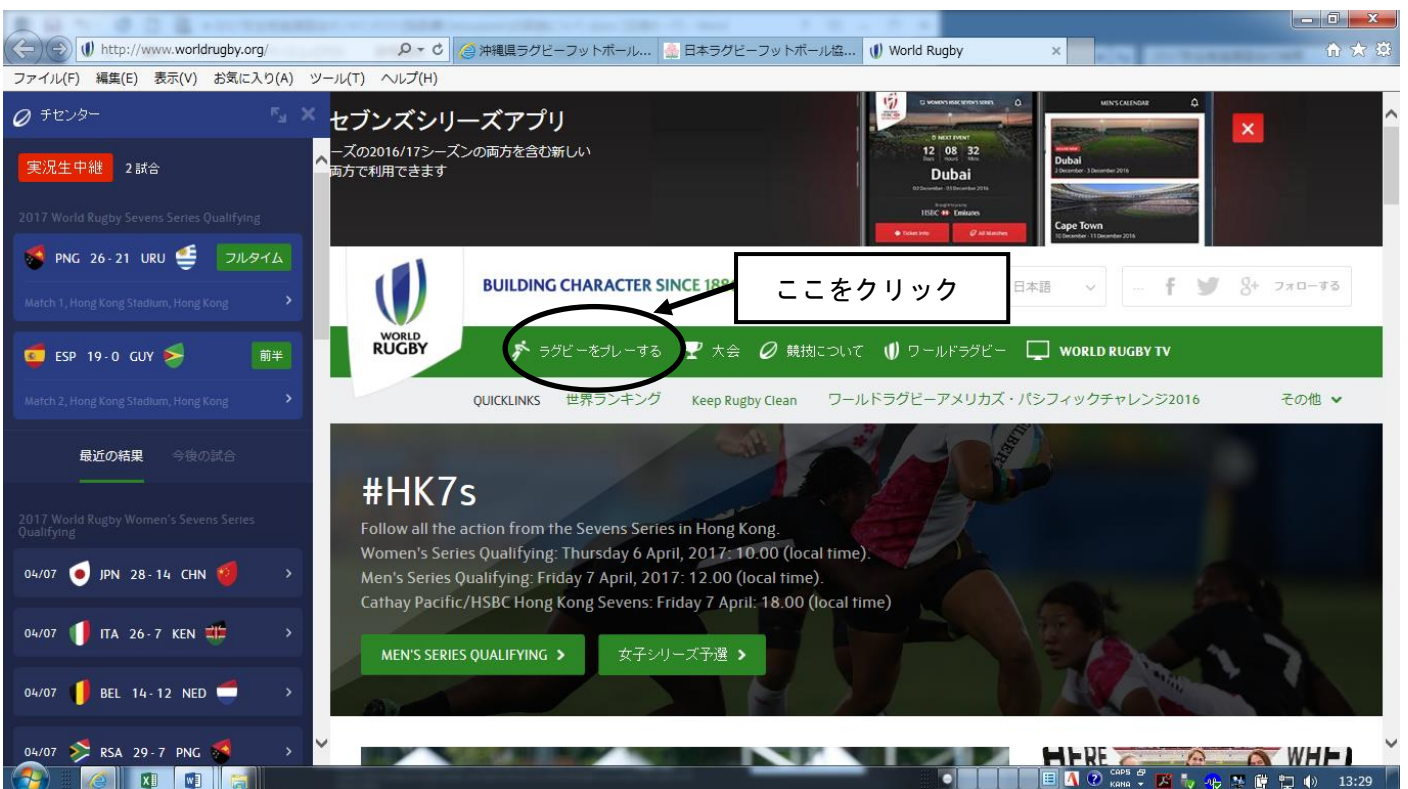

「WORLD RUGBY」オンライン講習受講方法

1. 日本ラグビーフットボール協会HPの中下段、関東・関西・九州協会バナーの並び

「WORLD RUGBY」のサイトを開きます。

2. 「ラグビーをプレーする」をクリック

3. 「ようこそ Rugby Raedy へ」をクリック

3. 「Home」から順にクリックし、進めていきます。

※登録されたことがない方は、eメールアドレスと名前前の登録が必要です。名前はローマ字表記で入力。