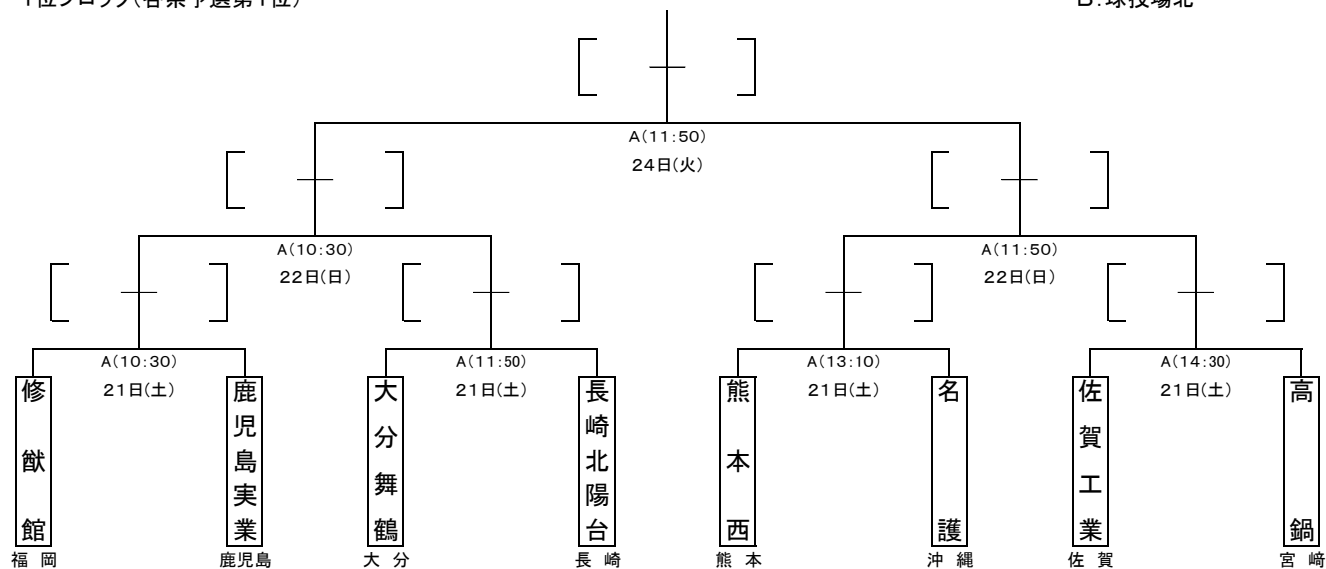

平成26年度 第67回全九州高等学校ラグビーフットボール大会 組合せ

会 場 A: 球技場南

B: 球技場北

1位ブロック(各県予選第1位)

2位ブロック(各県予選第2位)