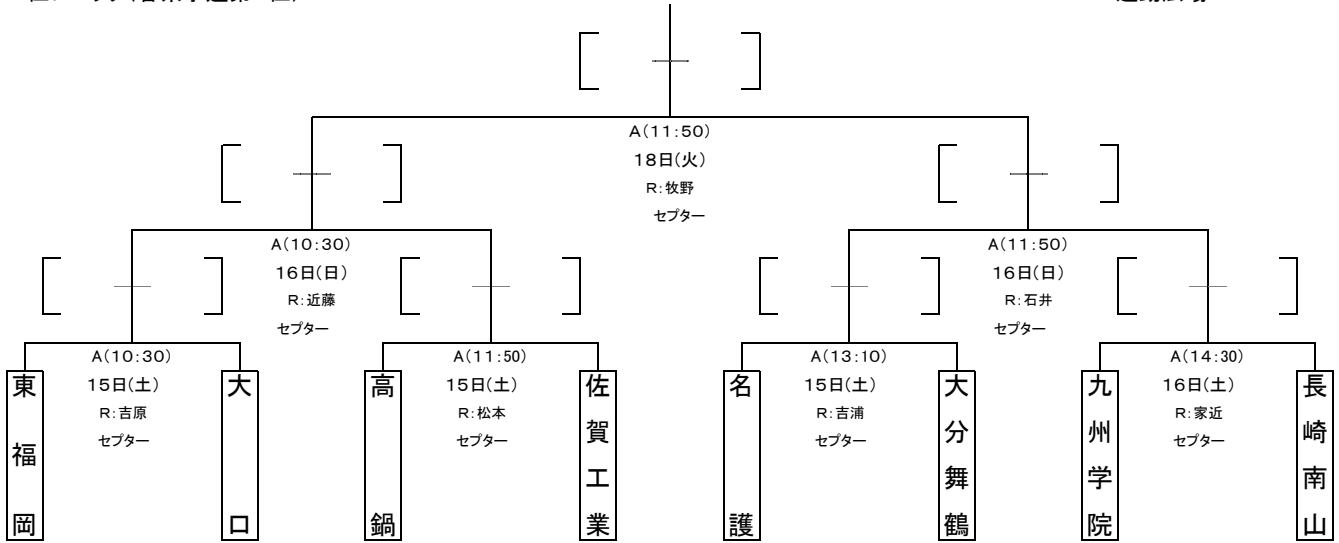

平成25年度 第66回全九州高等学校ラグビーフットボール大会組合せ

会 場 A:陸上競技場

B:運動広場

1位ブロック(各県予選第1位)

2位ブロック(各県予選第2位)