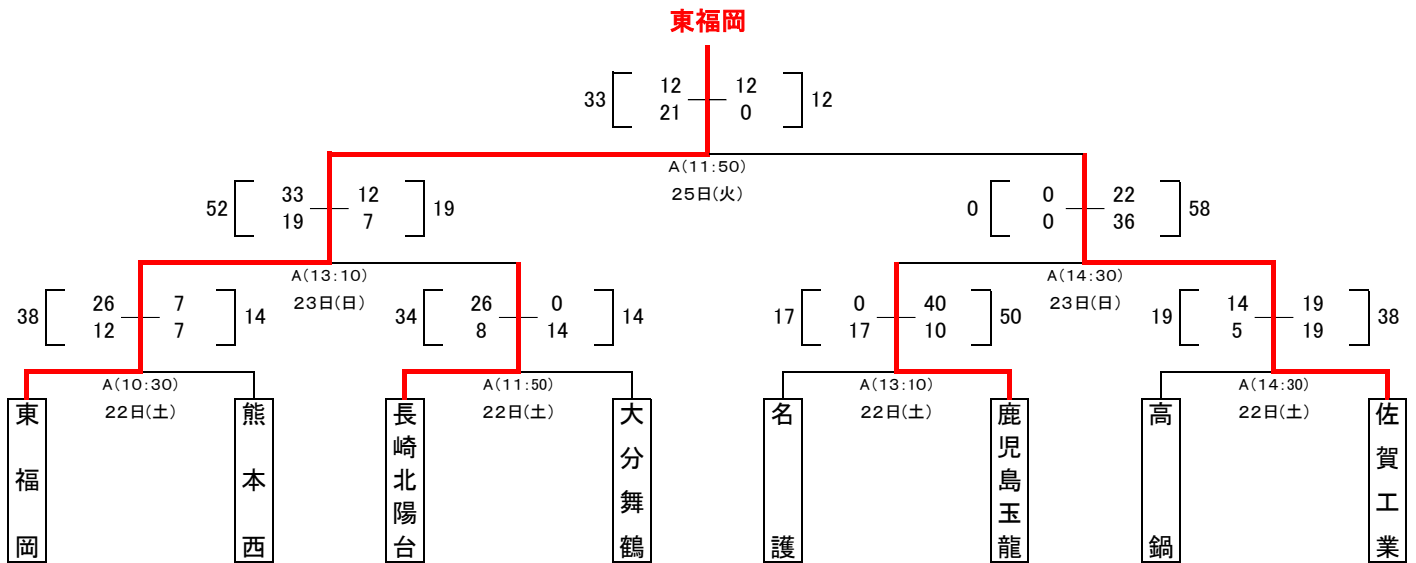

令和元年度 第72回全九州高等学校ラグビーフットボール大会 組合せ

会場 A: ZANPAプレミアム残波岬ボールパーク
B: 読谷村陸上競技場

1位ブロック(各県予選第1位)

2位ブロック(各県予選第2位)